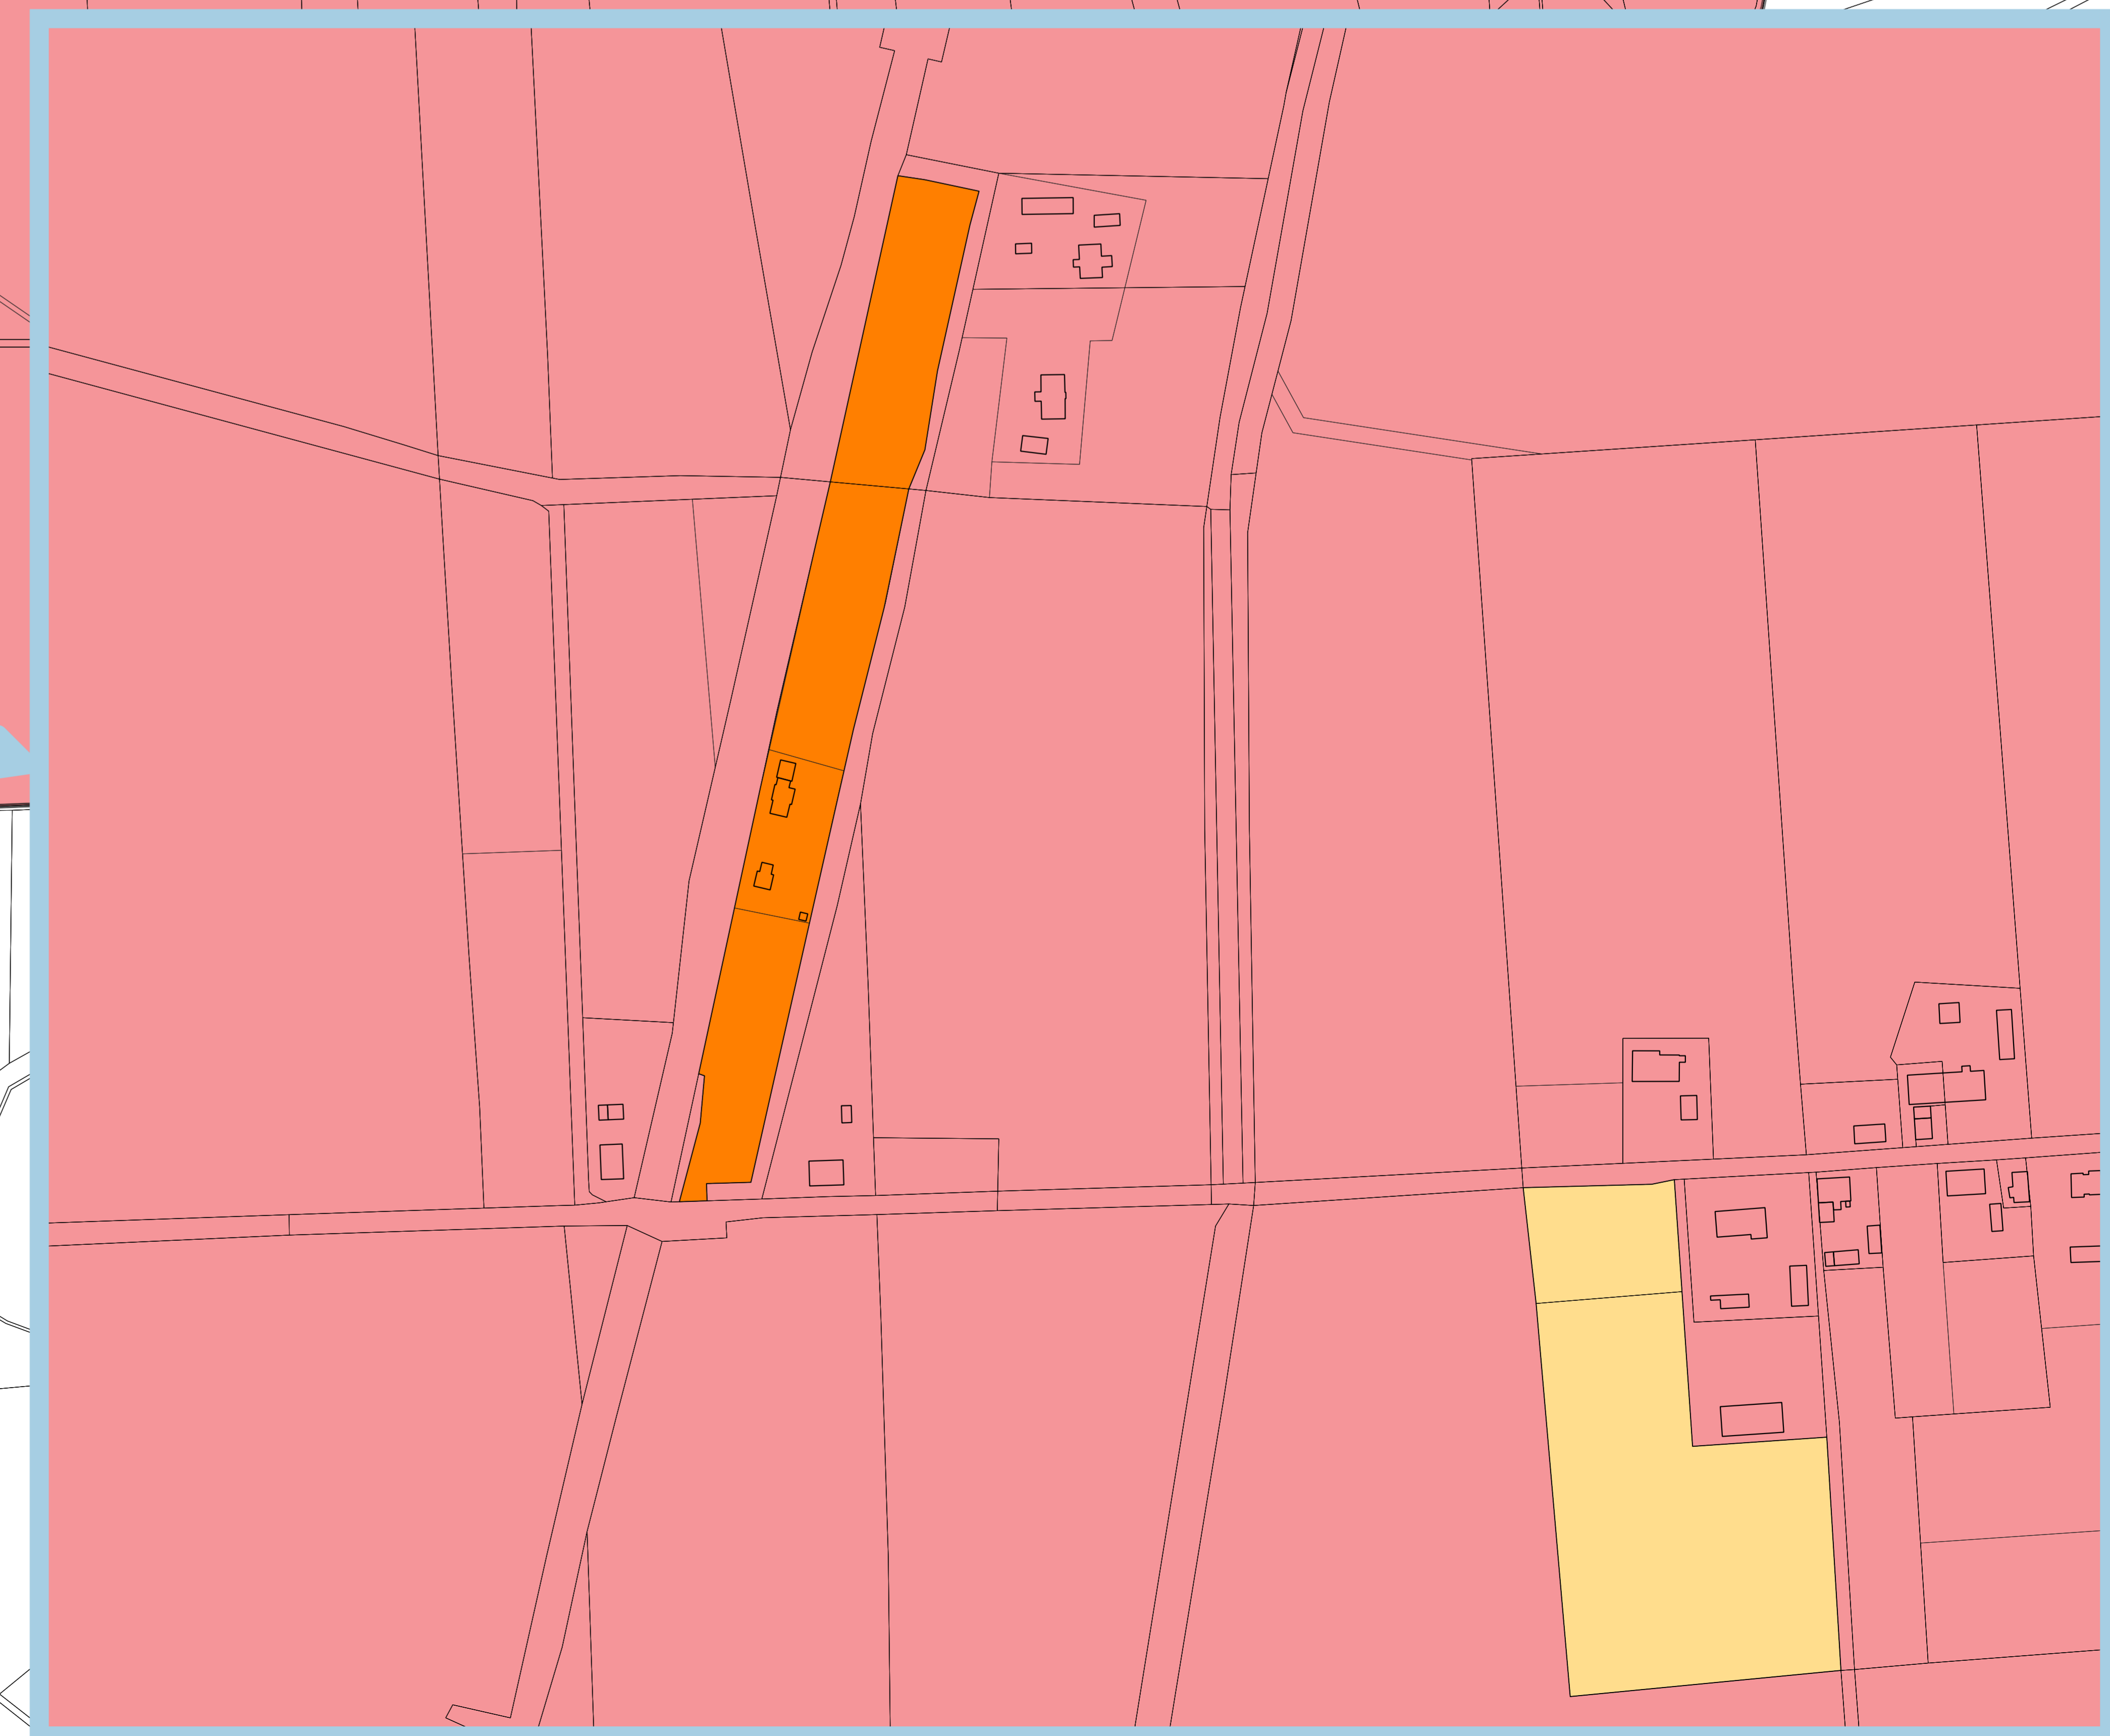

Załącznik nr 2  
do Gminnego Programu Rewitalizacji dla  
Gminy Miedzichowo na lata 2023-2033

Podobszar rewitalizacji  
Lewiczynek

Skala 1:5000

-  Projekt zintegrowany nr 1
-  Projekt zintegrowany nr 2
-  Obszar rewitalizacji