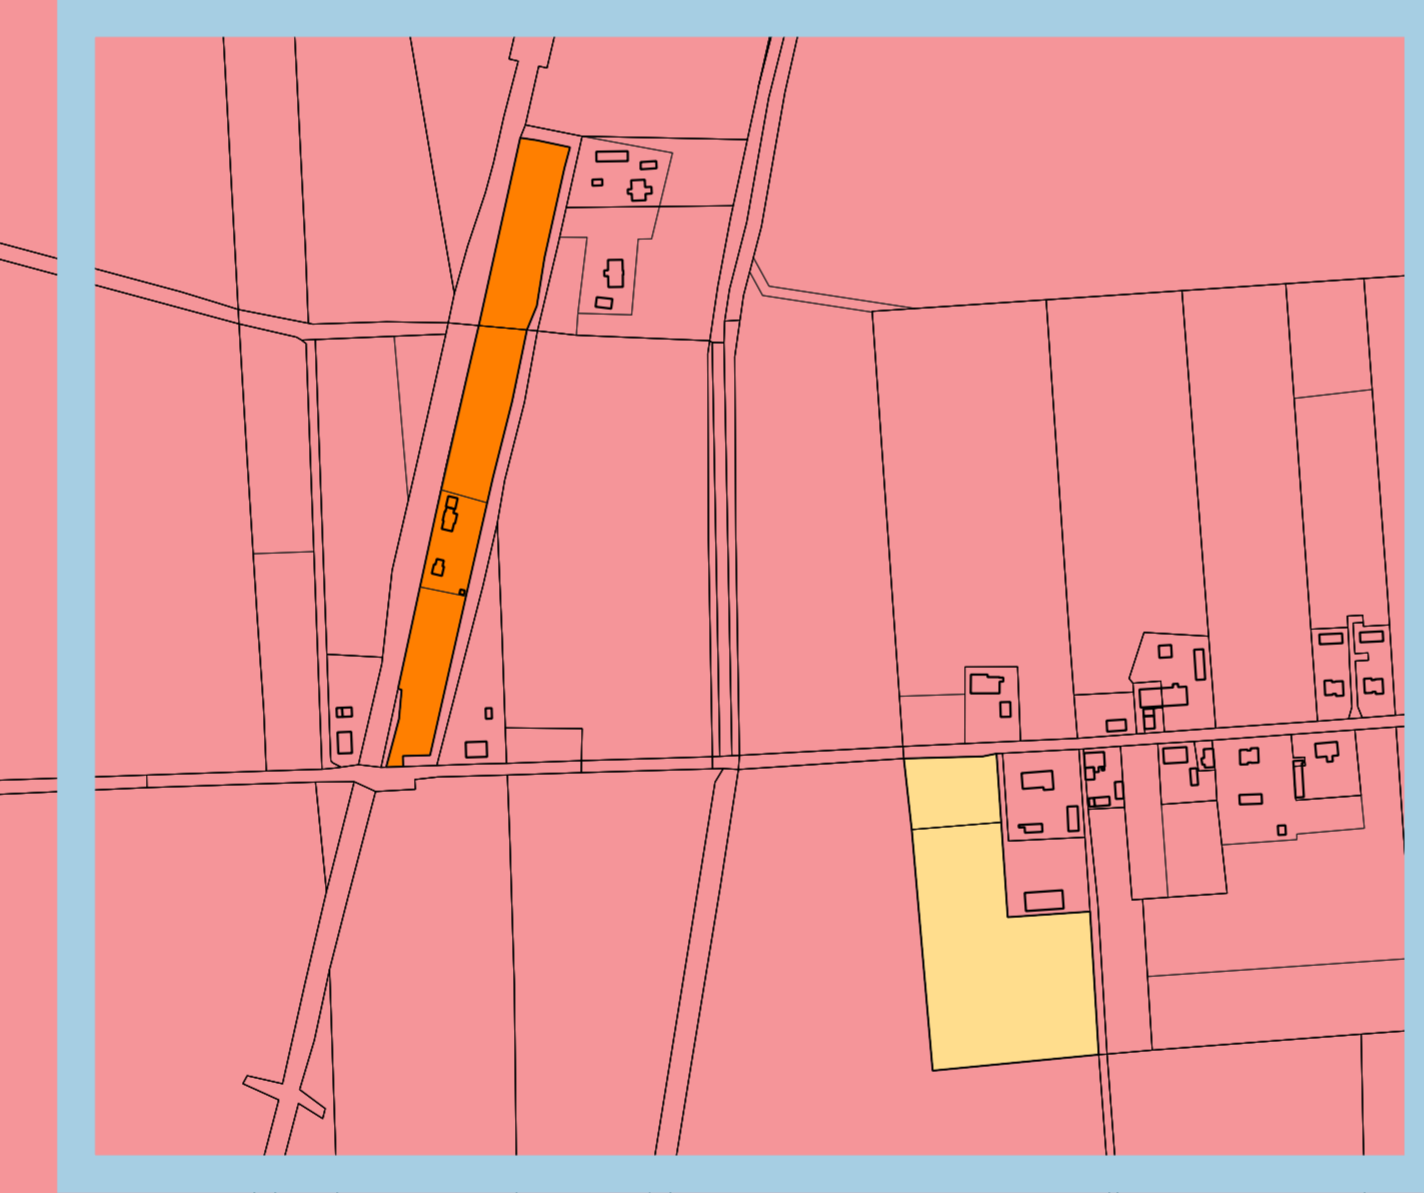

Załącznik nr 2  
do Gminnego Programu Rewitalizacji dla  
Gminy Miedzichowo na lata 2023-2033

Podobszar rewitalizacji  
Lewiczynek

Skala 1:5000

-  Projekt zintegrowany nr 1
-  Projekt zintegrowany nr 2
-  Obszar rewitalizacji