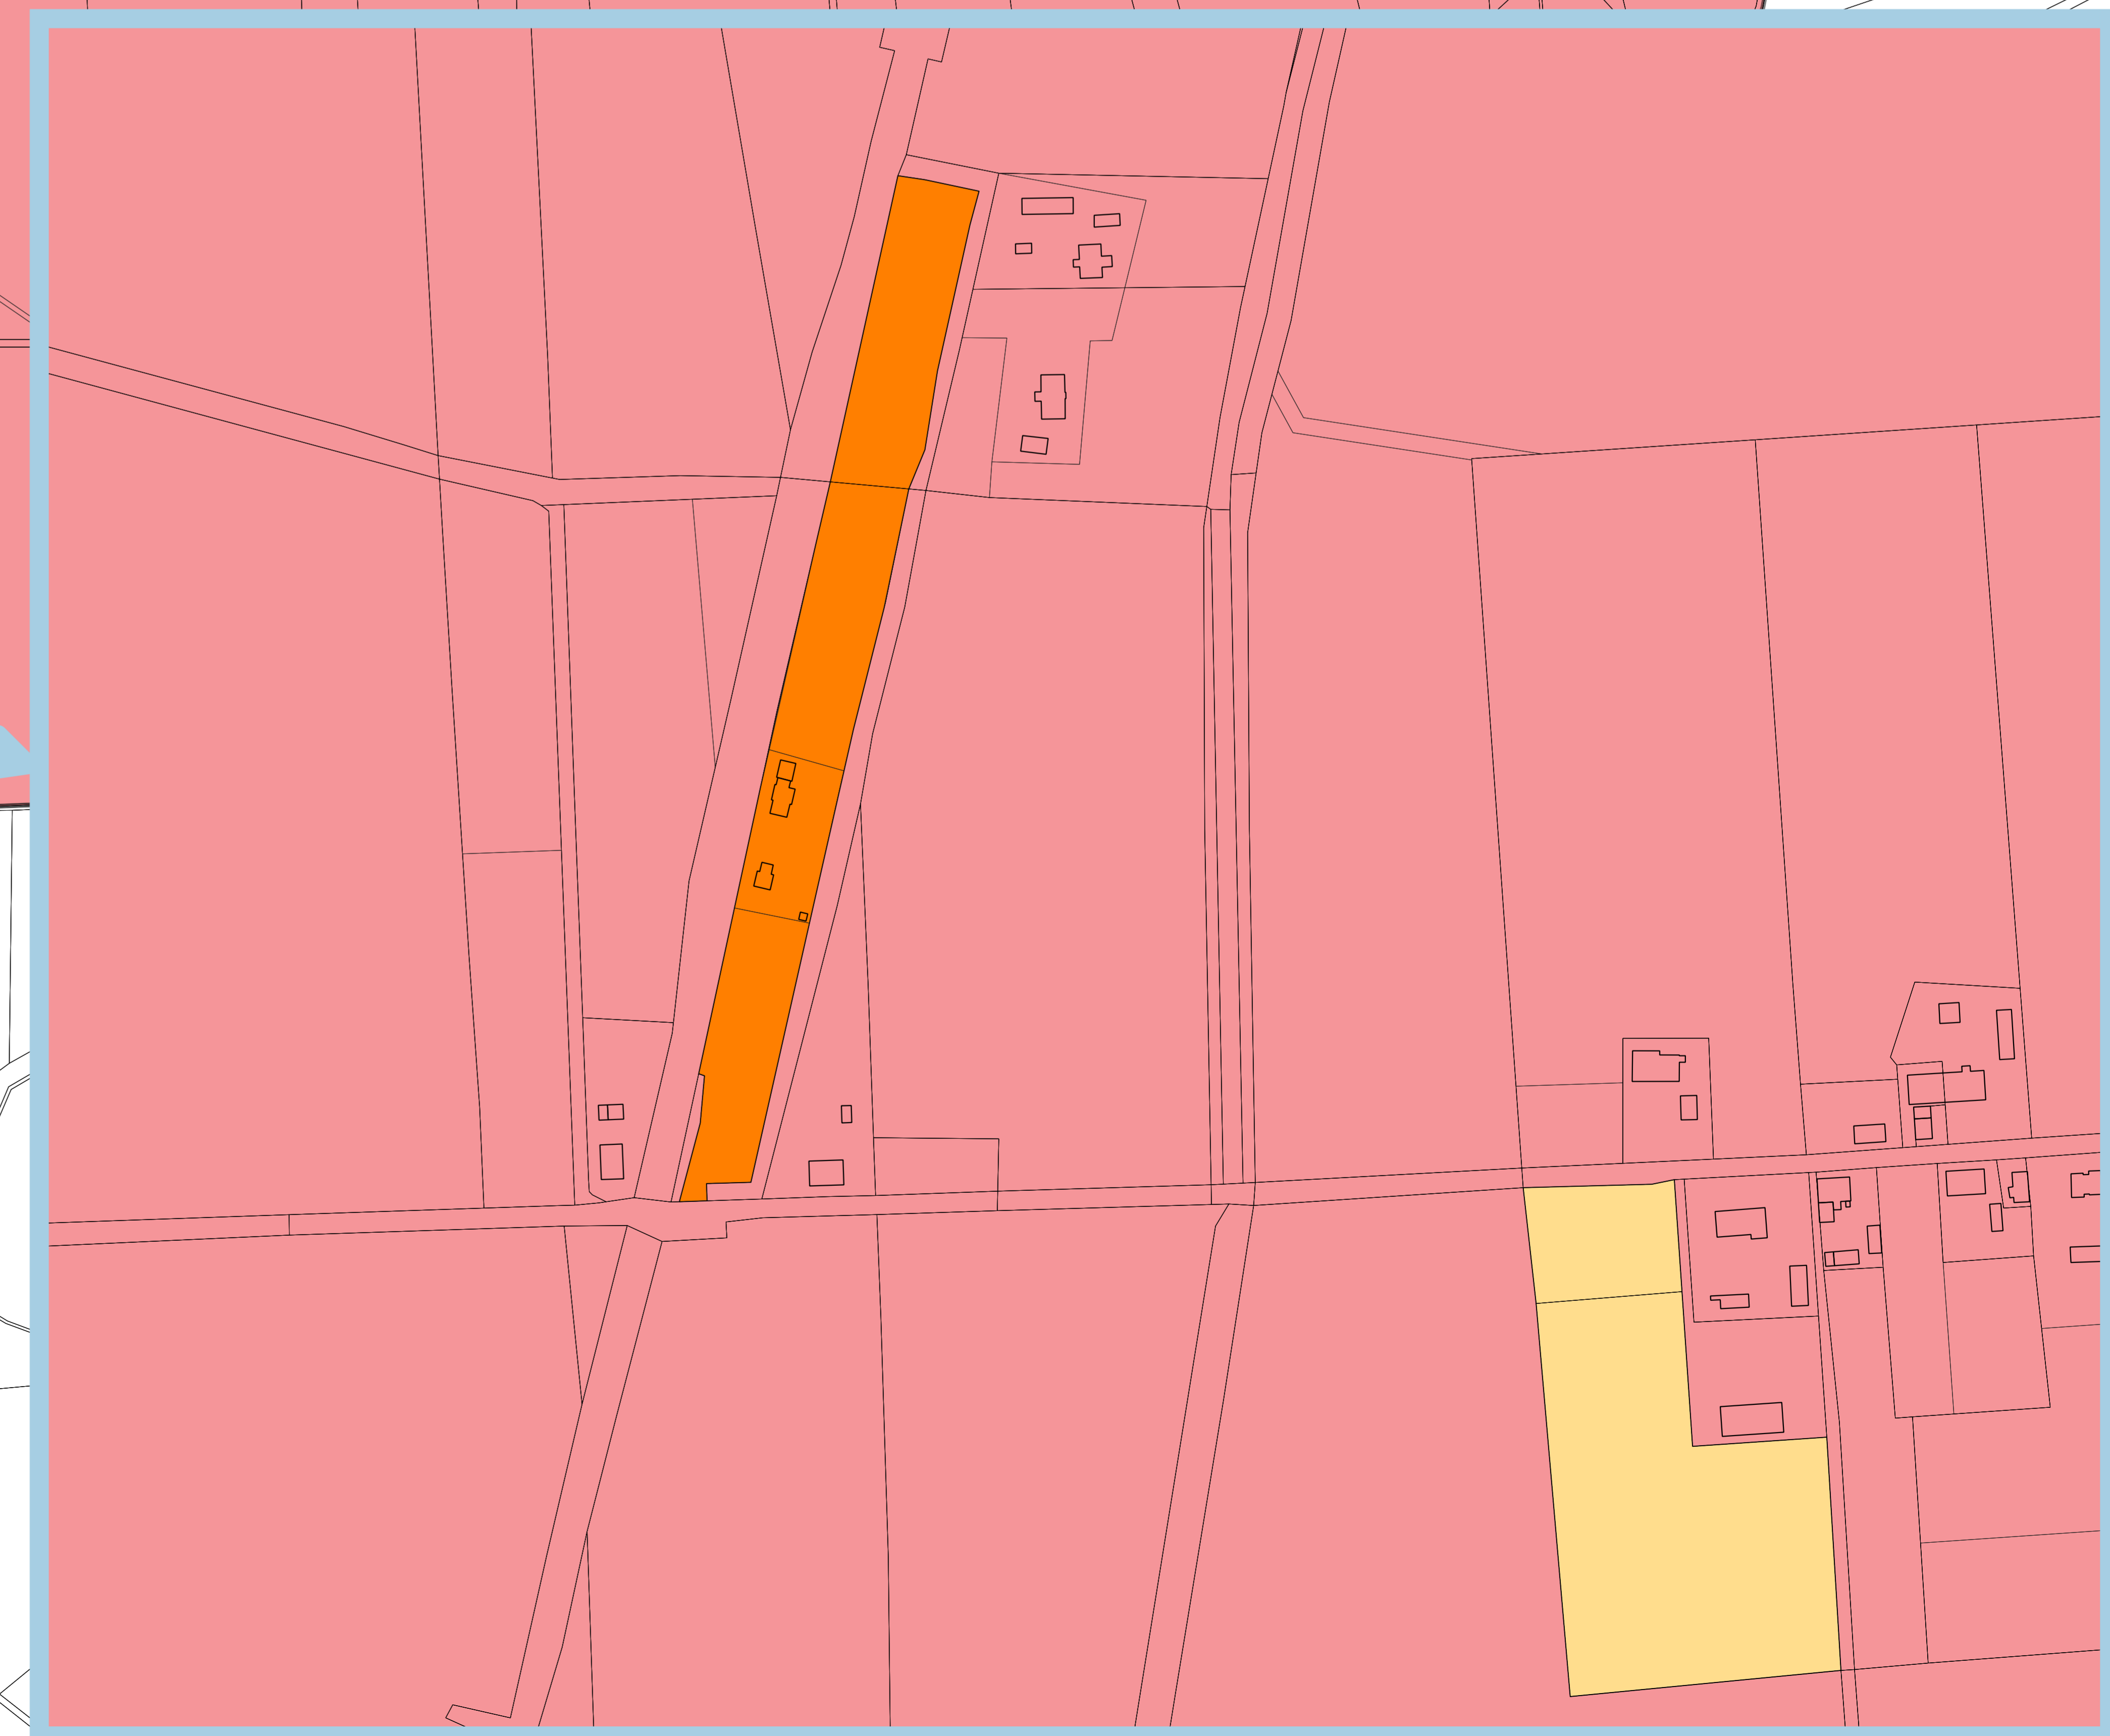

Załącznik nr 2
do Gminnego Programu Rewitalizacji dla
Gminy Miedzichowo na lata 2023-2033

Podobszar rewitalizacji
Lewiczynek

Skala 1:5000

-  Projekt zintegrowany nr 1
-  Projekt zintegrowany nr 2
-  Obszar rewitalizacji