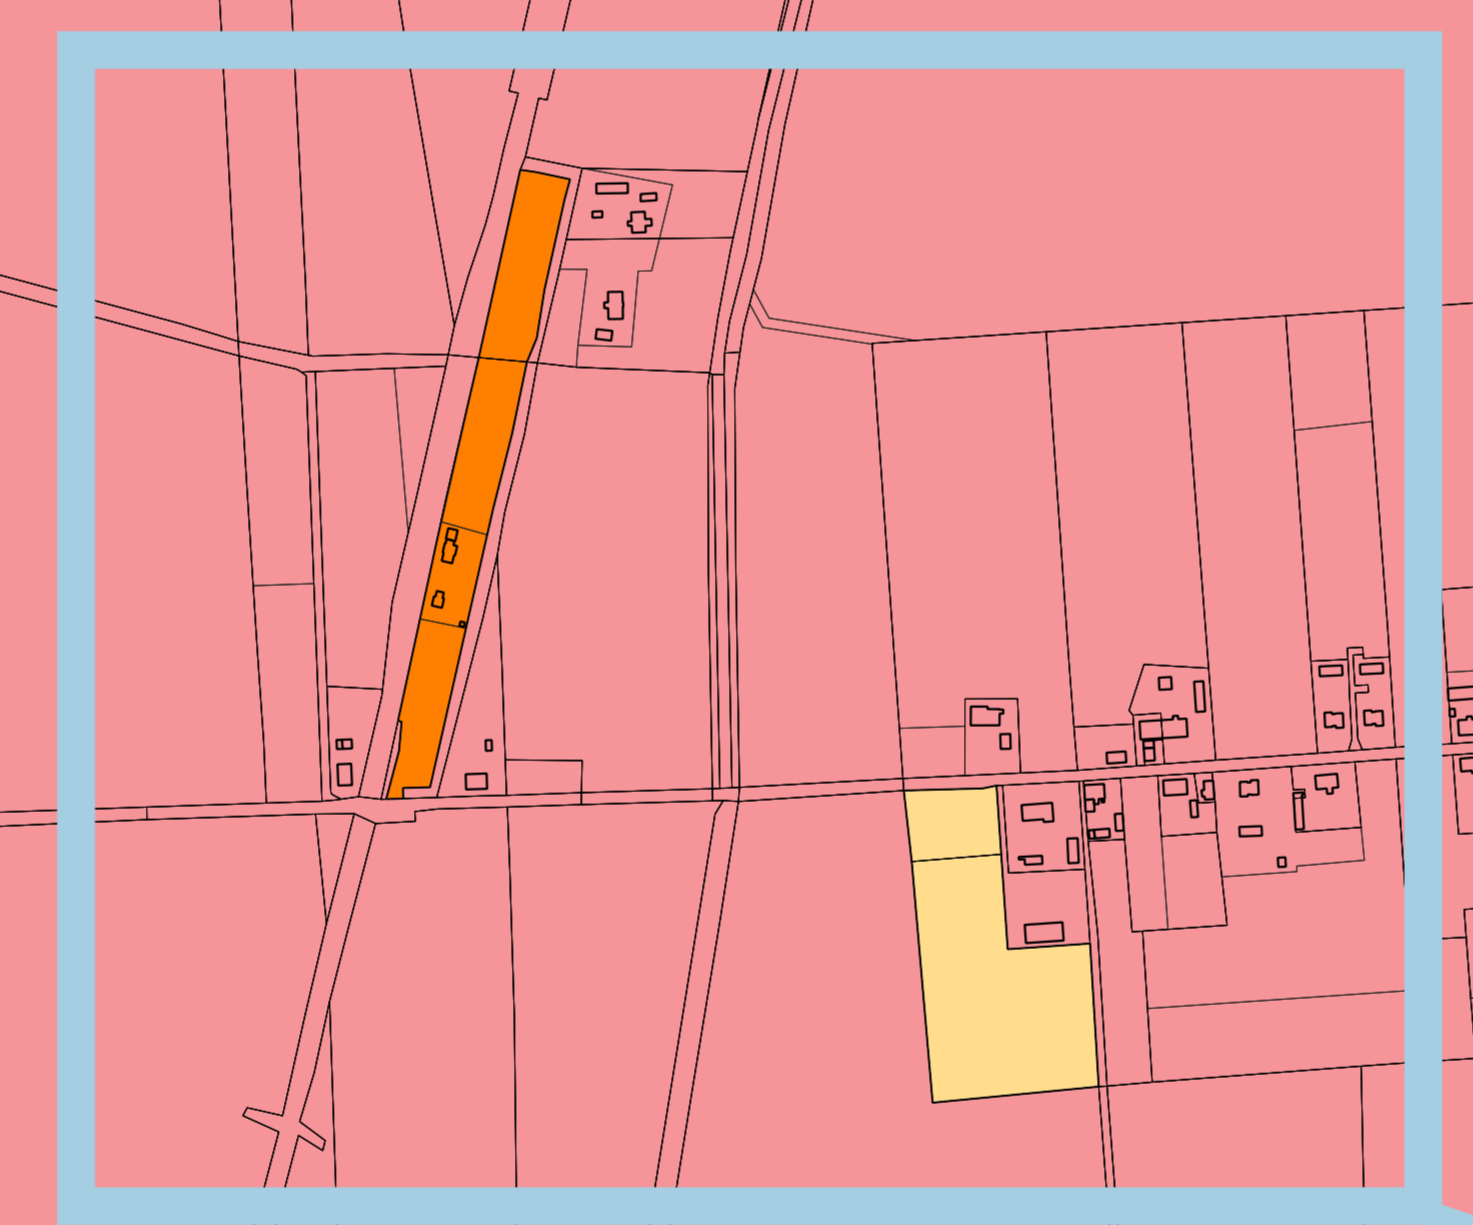

Załącznik nr 2
do Gminnego Programu Rewitalizacji dla
Gminy Miedzichowo na lata 2023-2033

Podobszar rewitalizacji
Lewiczynek

Skala 1:5000

-  Projekt zintegrowany nr 1
-  Projekt zintegrowany nr 2
-  Obszar rewitalizacji