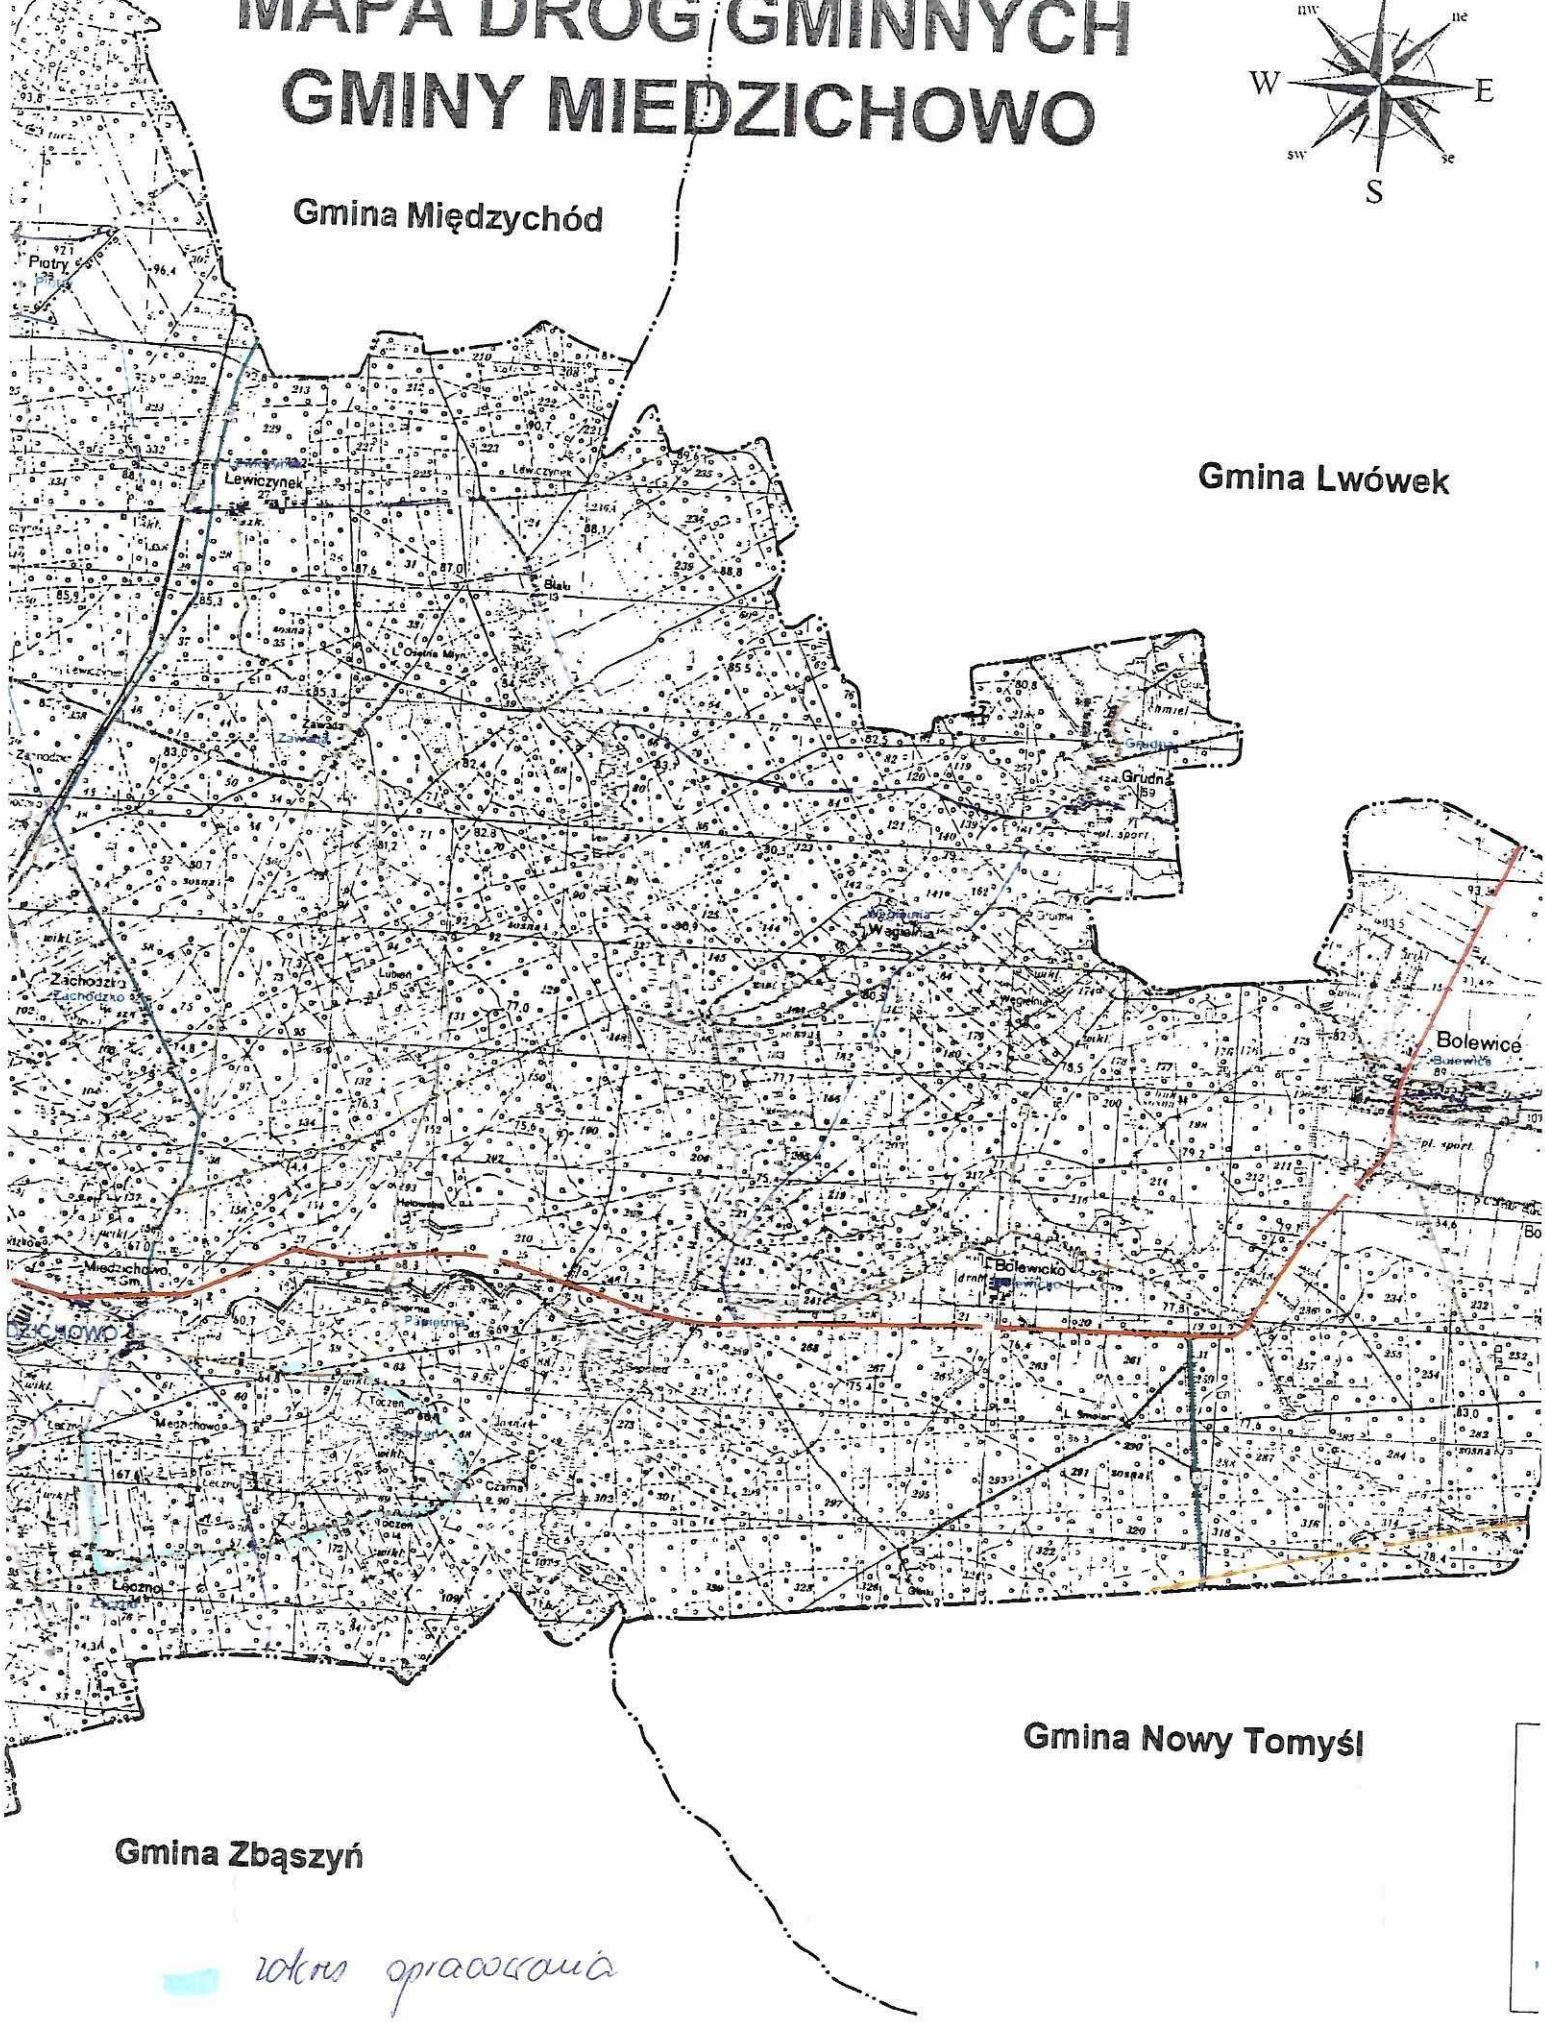

Niniejszy wydruk nie stanowi dokumentu w rozumieniu przepisów prawa
Wydrukowano w serwisie www.sip.gison.pl/miedzichowo dnia 04.05.2023 r.

 zakres do opracowania

MAPA DROG GMINNYCH GMINY MIĘDZICHOWO

Gmina Międzychód

Gmina Lwówek

Gmina Zbąszyń

Gmina Nowy Tomyśl

rokroś opracowania